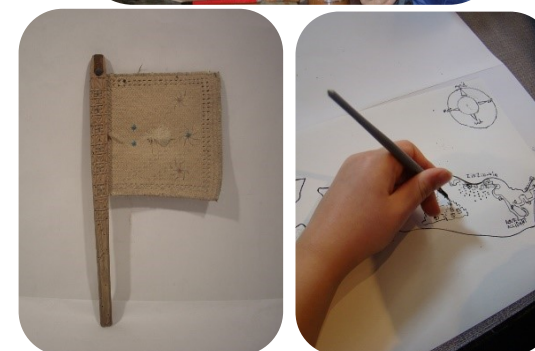

# Ré-Créations

© musée Ernest Cognacq

**Programme des ateliers**  
**25 octobre au 5 novembre**  
**2021**

LUNDI 25 OCTOBRE	MARDI	MERCREDI 27 OCTOBRE	JEUDI 28 OCTOBRE	VENDREDI 29 OCTOBRE
<p><b>10H30</b> <b>4-7 ans</b> <b>PETITS CARTOGRAPHES</b></p> <p>Après une découverte des nombreuses cartes anciennes exposées dans le musée, reconstitution d'une carte artistique de l'île de Ré.</p>		<p><b>10H30</b> <b>8-12 ans</b> <b>POTERIE RUSTIQUE</b></p> <p>Atelier modelage en argile. Création d'une œuvre en trompe-l'œil inspirée des faïences rustiques portugaises.</p> 	<p><b>10H30</b> <b>4-7 ans</b> <b>L'AFFAIRE EST DANS LE POT</b></p> <p>Découverte de différentes techniques de modelage en argile. Confection d'un pot par estampage.</p> 	<p><b>10H30</b> <b>8-12 ans</b> <b>L'ART DE L'EVENTAIL</b></p> <p>Départ pour l'Asie grâce aux collections extra-européennes du musée. Création d'un éventail avec la technique du tissage en papier.</p>
LUNDI 1er NOVEMBRE	MARDI	MERCREDI 3 NOVEMBRE	JEUDI 4 NOVEMBRE	VENDREDI 5 NOVEMBRE
 <p>Musée fermé - Pas d'atelier</p>		<p><b>10H30</b> <b>4-7 ans</b> <b>PETITS CARTOGRAPHES</b></p> <p>Après une découverte des nombreuses cartes exposées dans le musée, reconstitution d'une carte artistique de l'île de Ré.</p> <p><b>14H30</b> <b>8-12 ans</b> <b>POTERIE RUSTIQUE</b></p> <p>Atelier modelage en argile. Création d'une œuvre en trompe-l'œil inspirée des faïences rustiques portugaises</p>	<p><b>10H30</b> <b>4-7 ans</b> <b>L'AFFAIRE EST DANS LE POT</b></p> <p>Découverte de différentes techniques de modelage en argile. Confection d'un pot par estampage</p> <p><b>14H30</b> <b>En famille - dès 5 ans</b> <b>LES AVENTURIERS DU RAIL DE RE</b></p> <p>Un jeu en équipe où il sera question de construire le chemin de fer de l'île de Ré.</p>	<p><b>10H30</b> <b>8-12 ans</b> <b>L'ART DE L'EVENTAIL</b></p> <p>Partez en Asie grâce aux collections extra-européennes du musée. Création d'un éventail avec la technique du tissage en papier.</p> 